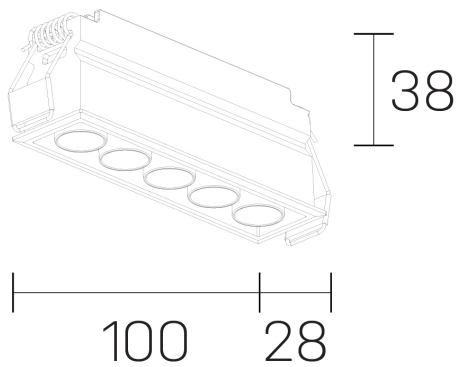

lumo mini
K51302.05.RF.BK-BK.28.ST.9.30.PU

GENERAL DETAILS

INSTALACIÓN	recessed with frame
COLOR EXT-INT	Black-Black
DIRECCIÓN DE LA LUZ	Fixed
ÁNGULO DEL HAZ DE LUZ	28º
INT-EXT ESTANQUEIDAD	IP20/23
MATERIAL	Aluminum
RESISTENCIA MECÁNICA	IK 6
USO	Indoor
GARANTÍA	5 years

ELECTRICAL DETAILS

FUENTE DE LUZ	LED
POTENCIA	8 W
TEMPERATURA DE COLOR	3000K
FLUJO LUMÍNICO	638 Lm
EFICIENCIA LUMÍNICA	80 Lm/W
DIMABLE	Push
DRIVER	Remote
CLASE DE SEGURIDAD	II
ÍNDICE DE REPRODUCCIÓN CROMÁTICA	CRI>90
TENSIÓN	220-240 V
CORRIENTE	500 mA
VIDA UTIL	50.000 h

GENERAL DIMENSIONS

DIMENSIÓN	.05 (100x28mm)
AGUJERO DE CORTE	96x24 mm
ALTURA	h 38 mm
DIMENSIONES DE EMBALAJE	N/A

*Please might expect a max. 15% figure reduction in finishes other than white