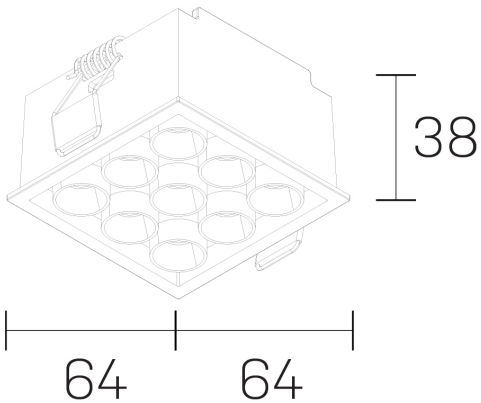

lumo mini
K51302.33.RF.BK-BK.38.ST.9.27.DA

GENERAL DETAILS

| | |
|-----------------------|---------------------|
| INSTALACIÓN | recessed with frame |
| COLOR EXT-INT | Black-Black |
| DIRECCIÓN DE LA LUZ | Fixed |
| ÁNGULO DEL HAZ DE LUZ | 38º |
| INT-EXT ESTANQUEIDAD | IP20/23 |
| MATERIAL | Aluminum |
| RESISTENCIA MECÁNICA | IK 6 |
| USO | Indoor |
| GARANTÍA | 5 years |

ELECTRICAL DETAILS

| | |
|----------------------------------|-----------|
| FUENTE DE LUZ | LED |
| POTENCIA | 14,5W |
| TEMPERATURA DE COLOR | 2700K |
| FLUJO LUMÍNICO | 1084 Lm |
| EFICIENCIA LUMÍNICA | 75 Lm/W |
| DIMABLE | DALI |
| DRIVER | Remote |
| CLASE DE SEGURIDAD | II |
| ÍNDICE DE REPRODUCCIÓN CROMÁTICA | CRI>90 |
| TENSIÓN | 220-240 V |
| CORRIENTE | 500 mA |
| VIDA UTIL | 50.000 h |

GENERAL DIMENSIONS

| | |
|-------------------------|---------------|
| DIMENSIÓN | .33 (64x64mm) |
| AGUJERO DE CORTE | 60x60 mm |
| ALTURA | h 38 mm |
| DIMENSIONES DE EMBALAJE | N/A |

*Please might expect a max. 15% figure reduction in finishes other than white