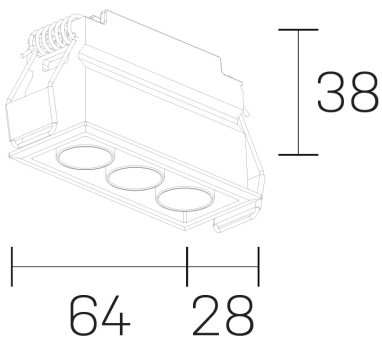

lumo mini
K51302.03.RF.BK-BK.50.ST.9.27

GENERAL DETAILS

INSTALACIÓN	recessed with frame
COLOR EXT-INT	Black-Black
DIRECCIÓN DE LA LUZ	Fixed
ÁNGULO DEL HAZ DE LUZ	50º
INT-EXT ESTANQUEIDAD	IP20/23
MATERIAL	Aluminum
RESISTENCIA MECÁNICA	IK 6
USO	Indoor
GARANTÍA	5 years

ELECTRICAL DETAILS

FUENTE DE LUZ	LED
POTENCIA	5 W
TEMPERATURA DE COLOR	2700K
FLUJO LUMÍNICO	361 Lm
EFICIENCIA LUMÍNICA	72 Lm/W
DIMABLE	No Dim
DRIVER	Remote
CLASE DE SEGURIDAD	II
ÍNDICE DE REPRODUCCIÓN CROMÁTICA	CRI>90
TENSIÓN	220-240 V
CORRIENTE	500 mA
VIDA UTIL	50.000 h

GENERAL DIMENSIONS

DIMENSIÓN	.03 (64x28mm)
AGUJERO DE CORTE	60x24 mm
ALTURA	h 38 mm
DIMENSIONES DE EMBALAJE	N/A

*Please might expect a max. 15% figure reduction in finishes other than white