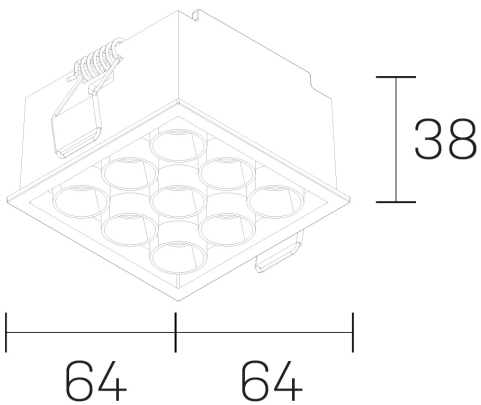

**lumo mini**  
K51302.33.RF.BK-BK.38.ST.9.27.PU

#### GENERAL DETAILS

INSTALACIÓN	recessed with frame
COLOR EXT-INT	Black-Black
DIRECCIÓN DE LA LUZ	Fixed
ÁNGULO DEL HAZ DE LUZ	38º
INT-EXT ESTANQUEIDAD	IP20/23
MATERIAL	Aluminum
RESISTENCIA MECÁNICA	IK 6
USO	Indoor
GARANTÍA	5 years

#### ELECTRICAL DETAILS

FUENTE DE LUZ	LED
POTENCIA	14,5W
TEMPERATURA DE COLOR	2700K
FLUJO LUMÍNICO	1084 Lm
EFICIENCIA LUMÍNICA	75 Lm/W
DIMABLE	Push
DRIVER	Remote
CLASE DE SEGURIDAD	II
ÍNDICE DE REPRODUCCIÓN CROMÁTICA	CRI>90
TENSIÓN	220-240 V
CORRIENTE	500 mA
VIDA UTIL	50.000 h

#### GENERAL DIMENSIONS

DIMENSIÓN	.33 (64x64mm)
AGUJERO DE CORTE	60x60 mm
ALTURA	h 38 mm
DIMENSIONES DE EMBALAJE	N/A

\*Please might expect a max. 15% figure reduction in finishes other than white