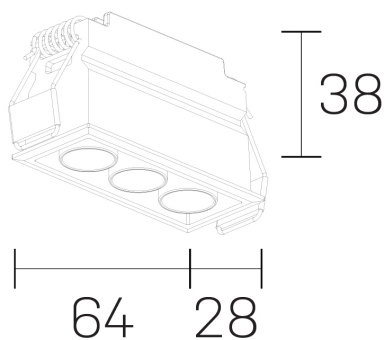

lumo mini
K51302.03.RF.BK-BK.38.ST.9.27.PU

GENERAL DETAILS

INSTALACIÓN	recessed with frame
COLOR EXT-INT	Black-Black
DIRECCIÓN DE LA LUZ	Fixed
ÁNGULO DEL HAZ DE LUZ	38º
INT-EXT ESTANQUEIDAD	IP20/23
MATERIAL	Aluminum
RESISTENCIA MECÁNICA	IK 6
USO	Indoor
GARANTÍA	5 years

ELECTRICAL DETAILS

FUENTE DE LUZ	LED
POTENCIA	5 W
TEMPERATURA DE COLOR	2700K
FLUJO LUMÍNICO	361 Lm
EFICIENCIA LUMÍNICA	72 Lm/W
DIMABLE	Push
DRIVER	Remote
CLASE DE SEGURIDAD	II
ÍNDICE DE REPRODUCCIÓN CROMÁTICA	CRI>90
TENSIÓN	220-240 V
CORRIENTE	500 mA
VIDA UTIL	50.000 h

GENERAL DIMENSIONS

DIMENSIÓN	.03 (64x28mm)
AGUJERO DE CORTE	60x24 mm
ALTURA	h 38 mm
DIMENSIONES DE EMBALAJE	N/A

*Please might expect a max. 15% figure reduction in finishes other than white