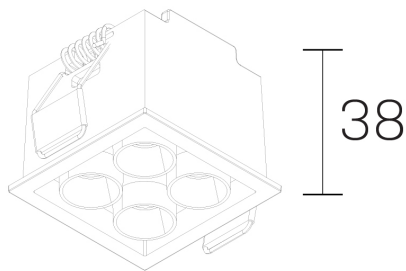

lumo mini
K51302.22.RF.BK-BK.38.ST.9.30.DA

GENERAL DETAILS

INSTALACIÓN	recessed with frame
COLOR EXT-INT	Black-Black
DIRECCIÓN DE LA LUZ	Fixed
ÁNGULO DEL HAZ DE LUZ	38º
INT-EXT ESTANQUEIDAD	IP20/23
MATERIAL	Aluminum
RESISTENCIA MECÁNICA	IK 6
USO	Indoor
GARANTÍA	5 years

ELECTRICAL DETAILS

FUENTE DE LUZ	LED
POTENCIA	6,5W
TEMPERATURA DE COLOR	3000K
FLUJO LUMÍNICO	510 Lm
EFICIENCIA LUMÍNICA	78 Lm/W
DIMABLE	DALI
DRIVER	Remote
CLASE DE SEGURIDAD	II
ÍNDICE DE REPRODUCCIÓN CROMÁTICA	CRI>90
TENSIÓN	220-240 V
CORRIENTE	500 mA
VIDA UTIL	50.000 h

GENERAL DIMENSIONS

DIMENSIÓN	.22 (46x46mm)
AGUJERO DE CORTE	42x42 mm
ALTURA	h 38 mm
DIMENSIONES DE EMBALAJE	N/A

*Please might expect a max. 15% figure reduction in finishes other than white