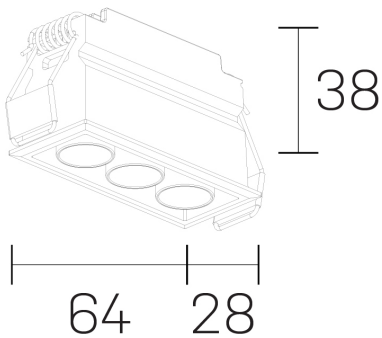

**lumo mini**  
K51302.03.RF.BK-BK.38.ST.9.30.DA

#### GENERAL DETAILS

INSTALACIÓN	recessed with frame
COLOR EXT-INT	Black-Black
DIRECCIÓN DE LA LUZ	Fixed
ÁNGULO DEL HAZ DE LUZ	38º
INT-EXT ESTANQUEIDAD	IP20/23
MATERIAL	Aluminum
RESISTENCIA MECÁNICA	IK 6
USO	Indoor
GARANTÍA	5 years

#### ELECTRICAL DETAILS

FUENTE DE LUZ	LED
POTENCIA	5 W
TEMPERATURA DE COLOR	3000K
FLUJO LUMÍNICO	385 Lm
EFICIENCIA LUMÍNICA	77 Lm/W
DIMABLE	DALI
DRIVER	Remote
CLASE DE SEGURIDAD	II
ÍNDICE DE REPRODUCCIÓN CROMÁTICA	CRI>90
TENSIÓN	220-240 V
CORRIENTE	500 mA
VIDA UTIL	50.000 h

#### GENERAL DIMENSIONS

DIMENSIÓN	.03 (64x28mm)
AGUJERO DE CORTE	60x24 mm
ALTURA	h 38 mm
DIMENSIONES DE EMBALAJE	N/A

\*Please might expect a max. 15% figure reduction in finishes other than white