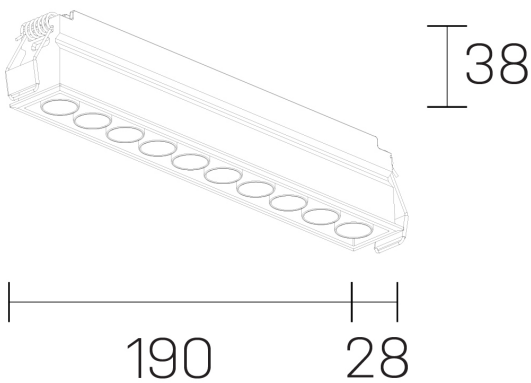

GENERAL DETAILS

INSTALACIÓN	recessed with frame
COLOR EXT-INT	Black-Black
DIRECCIÓN DE LA LUZ	Fixed
ÁNGULO DEL HAZ DE LUZ	50º
INT-EXT ESTANQUEIDAD	IP20/23
MATERIAL	Aluminum
RESISTENCIA MECÁNICA	IK 6
USO	Indoor
GARANTÍA	5 years

ELECTRICAL DETAILS

FUENTE DE LUZ	LED
POTENCIA	16 W
TEMPERATURA DE COLOR	2700K
FLUJO LUMÍNICO	1204 Lm
EFICIENCIA LUMÍNICA	75 Lm/W
DIMABLE	No Dim
DRIVER	Remote
CLASE DE SEGURIDAD	II
ÍNDICE DE REPRODUCCIÓN CROMÁTICA	CRI>90
TENSIÓN	220-240 V
CORRIENTE	500 mA
VIDA UTIL	50.000 h

GENERAL DIMENSIONS

DIMENSIÓN	.10 (190x28mm)
AGUJERO DE CORTE	186x24 mm
ALTURA	h 38 mm
DIMENSIONES DE EMBALAJE	N/A

*Please might expect a max. 15% figure reduction in finishes other than white

lumo mini
K51302.10.RF.BK-BK.50.ST.9.27