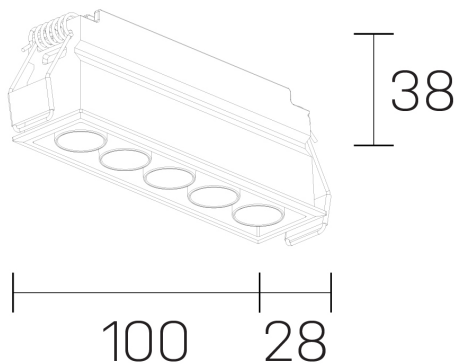

lumo mini
K51302.05.RF.BK-BK.28.ST.9.30

GENERAL DETAILS

INSTALACIÓN	recessed with frame
COLOR EXT-INT	Black-Black
DIRECCIÓN DE LA LUZ	Fixed
ÁNGULO DEL HAZ DE LUZ	28º
INT-EXT ESTANQUEIDAD	IP20/23
MATERIAL	Aluminum
RESISTENCIA MECÁNICA	IK 6
USO	Indoor
GARANTÍA	5 years

ELECTRICAL DETAILS

FUENTE DE LUZ	LED
POTENCIA	8 W
TEMPERATURA DE COLOR	3000K
FLUJO LUMÍNICO	638 Lm
EFICIENCIA LUMÍNICA	80 Lm/W
DIMABLE	No Dim
DRIVER	Remote
CLASE DE SEGURIDAD	II
ÍNDICE DE REPRODUCCIÓN CROMÁTICA	CRI>90
TENSIÓN	220-240 V
CORRIENTE	500 mA
VIDA UTIL	50.000 h

GENERAL DIMENSIONS

DIMENSIÓN	.05 (100x28mm)
AGUJERO DE CORTE	96x24 mm
ALTURA	h 38 mm
DIMENSIONES DE EMBALAJE	N/A

*Please might expect a max. 15% figure reduction in finishes other than white