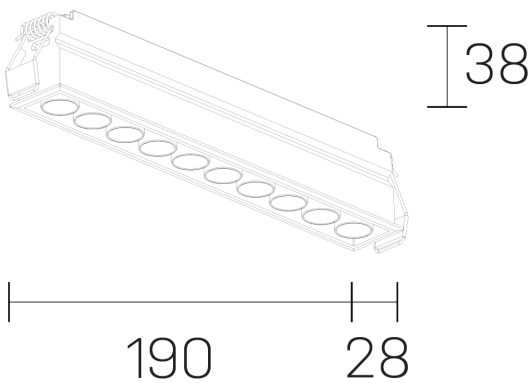

GENERAL DETAILS

INSTALACIÓN	recessed with frame
COLOR EXT-INT	Black-Black
DIRECCIÓN DE LA LUZ	Fixed
ÁNGULO DEL HAZ DE LUZ	38°
INT-EXT ESTANQUEIDAD	IP20/23
MATERIAL	Aluminum
RESISTENCIA MECÁNICA	IK 6
USO	Indoor
GARANTÍA	5 years

ELECTRICAL DETAILS

FUENTE DE LUZ	LED
POTENCIA	16 W
TEMPERATURA DE COLOR	3000K
FLUJO LUMÍNICO	1261 Lm
EFICIENCIA LUMÍNICA	79 Lm/W
DIMABLE	Push
DRIVER	Remote
CLASE DE SEGURIDAD	II
ÍNDICE DE REPRODUCCIÓN CROMÁTICA	CRI>90
TENSIÓN	220-240 V
CORRIENTE	500 mA
VIDA UTIL	50.000 h

GENERAL DIMENSIONS

DIMENSIÓN	.10 (190x28mm)
AGUJERO DE CORTE	186x24 mm
ALTURA	h 38 mm
DIMENSIONES DE EMBALAJE	N/A

*Please might expect a max. 15% figure reduction in finishes other than white

lumo mini
K51302.10.RF.BK-BK.38.ST.9.30.PU