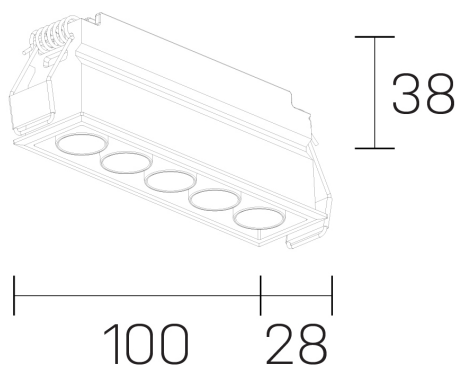

lumo mini
K51302.05.RF.BK-BK.28.ST.9.30.DA

GENERAL DETAILS

INSTALACIÓN	recessed with frame
COLOR EXT-INT	Black-Black
DIRECCIÓN DE LA LUZ	Fixed
ÁNGULO DEL HAZ DE LUZ	28º
INT-EXT ESTANQUEIDAD	IP20/23
MATERIAL	Aluminum
RESISTENCIA MECÁNICA	IK 6
USO	Indoor
GARANTÍA	5 years

ELECTRICAL DETAILS

FUENTE DE LUZ	LED
POTENCIA	8 W
TEMPERATURA DE COLOR	3000K
FLUJO LUMÍNICO	638 Lm
EFICIENCIA LUMÍNICA	80 Lm/W
DIMABLE	DALI
DRIVER	Remote
CLASE DE SEGURIDAD	II
ÍNDICE DE REPRODUCCIÓN CROMÁTICA	CRI>90
TENSIÓN	220-240 V
CORRIENTE	500 mA
VIDA UTIL	50.000 h

GENERAL DIMENSIONS

DIMENSIÓN	.05 (100x28mm)
AGUJERO DE CORTE	96x24 mm
ALTURA	h 38 mm
DIMENSIONES DE EMBALAJE	N/A

*Please might expect a max. 15% figure reduction in finishes other than white