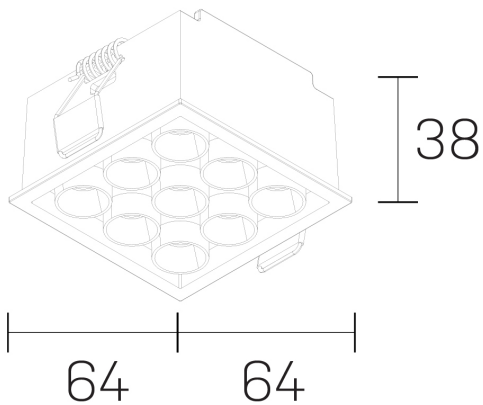

lumo mini
K51302.33.RF.BK-BK.38.ST.9.30.DA

GENERAL DETAILS

INSTALACIÓN	recessed with frame
COLOR EXT-INT	Black-Black
DIRECCIÓN DE LA LUZ	Fixed
ÁNGULO DEL HAZ DE LUZ	38º
INT-EXT ESTANQUEIDAD	IP20/23
MATERIAL	Aluminum
RESISTENCIA MECÁNICA	IK 6
USO	Indoor
GARANTÍA	5 years

ELECTRICAL DETAILS

FUENTE DE LUZ	LED
POTENCIA	14,5W
TEMPERATURA DE COLOR	3000K
FLUJO LUMÍNICO	1261 Lm
EFICIENCIA LUMÍNICA	79 Lm/W
DIMABLE	DALI
DRIVER	Remote
CLASE DE SEGURIDAD	II
ÍNDICE DE REPRODUCCIÓN CROMÁTICA	CRI>90
TENSIÓN	220-240 V
CORRIENTE	500 mA
VIDA UTIL	50.000 h

GENERAL DIMENSIONS

DIMENSIÓN	.33 (64x64mm)
AGUJERO DE CORTE	60x60 mm
ALTURA	h 38 mm
DIMENSIONES DE EMBALAJE	N/A

*Please might expect a max. 15% figure reduction in finishes other than white