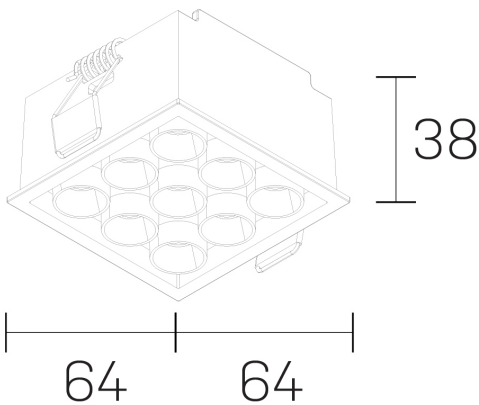

lumo mini
K51302.33.RF.BK-BK.28.ST.9.30.PU

GENERAL DETAILS

INSTALACIÓN	recessed with frame
COLOR EXT-INT	Black-Black
DIRECCIÓN DE LA LUZ	Fixed
ÁNGULO DEL HAZ DE LUZ	28º
INT-EXT ESTANQUEIDAD	IP20/23
MATERIAL	Aluminum
RESISTENCIA MECÁNICA	IK 6
USO	Indoor
GARANTÍA	5 years

ELECTRICAL DETAILS

FUENTE DE LUZ	LED
POTENCIA	14,5W
TEMPERATURA DE COLOR	3000K
FLUJO LUMÍNICO	1261 Lm
EFICIENCIA LUMÍNICA	79 Lm/W
DIMABLE	Push
DRIVER	Remote
CLASE DE SEGURIDAD	II
ÍNDICE DE REPRODUCCIÓN CROMÁTICA	CRI>90
TENSIÓN	220-240 V
CORRIENTE	500 mA
VIDA UTIL	50.000 h

GENERAL DIMENSIONS

DIMENSIÓN	.33 (64x64mm)
AGUJERO DE CORTE	60x60 mm
ALTURA	h 38 mm
DIMENSIONES DE EMBALAJE	N/A

*Please might expect a max. 15% figure reduction in finishes other than white