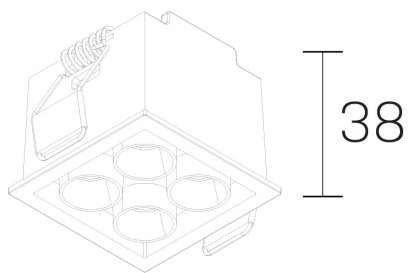

**lumo mini**  
K51302.22.RF.BK-BK.50.ST.9.30.DA

#### GENERAL DETAILS

INSTALACIÓN	recessed with frame
COLOR EXT-INT	Black-Black
DIRECCIÓN DE LA LUZ	Fixed
ÁNGULO DEL HAZ DE LUZ	50º
INT-EXT ESTANQUEIDAD	IP20/23
MATERIAL	Aluminum
RESISTENCIA MECÁNICA	IK 6
USO	Indoor
GARANTÍA	5 years

#### ELECTRICAL DETAILS

FUENTE DE LUZ	LED
POTENCIA	6,5W
TEMPERATURA DE COLOR	3000K
FLUJO LUMÍNICO	510 Lm
EFICIENCIA LUMÍNICA	78 Lm/W
DIMABLE	DALI
DRIVER	Remote
CLASE DE SEGURIDAD	II
ÍNDICE DE REPRODUCCIÓN CROMÁTICA	CRI>90
TENSIÓN	220-240 V
CORRIENTE	500 mA
VIDA UTIL	50.000 h

#### GENERAL DIMENSIONS

DIMENSIÓN	.22 (46x46mm)
AGUJERO DE CORTE	42x42 mm
ALTURA	h 38 mm
DIMENSIONES DE EMBALAJE	N/A

\*Please might expect a max. 15% figure reduction in finishes other than white