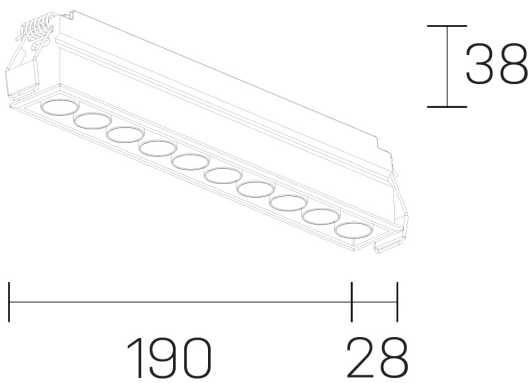

## GENERAL DETAILS

INSTALACIÓN	recessed with frame
COLOR EXT-INT	Black-Black
DIRECCIÓN DE LA LUZ	Fixed
ÁNGULO DEL HAZ DE LUZ	50º
INT-EXT ESTANQUEIDAD	IP20/23
MATERIAL	Aluminum
RESISTENCIA MECÁNICA	IK 6
USO	Indoor
GARANTÍA	5 years

## ELECTRICAL DETAILS

FUENTE DE LUZ	LED
POTENCIA	16 W
TEMPERATURA DE COLOR	3000K
FLUJO LUMÍNICO	1261 Lm
EFICIENCIA LUMÍNICA	79 Lm/W
DIMABLE	Push
DRIVER	Remote
CLASE DE SEGURIDAD	II
ÍNDICE DE REPRODUCCIÓN CROMÁTICA	CRI>90
TENSIÓN	220-240 V
CORRIENTE	500 mA
VIDA UTIL	50.000 h

## GENERAL DIMENSIONS

DIMENSIÓN	.10 (190x28mm)
AGUJERO DE CORTE	186x24 mm
ALTURA	h 38 mm
DIMENSIONES DE EMBALAJE	N/A

\*Please might expect a max. 15% figure reduction in finishes other than white

**lumo mini**  
K51302.10.RF.BK-BK.50.ST.9.30.PU