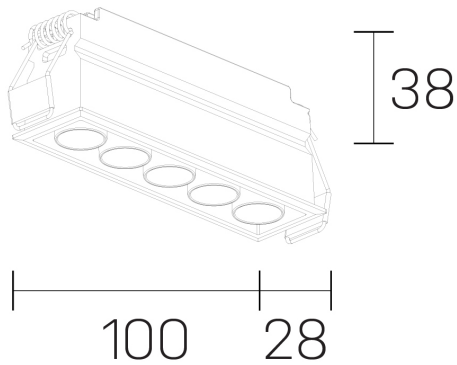

lumo mini
K51302.05.RF.BK-BK.50.ST.9.27.DA

GENERAL DETAILS

INSTALACIÓN	recessed with frame
COLOR EXT-INT	Black-Black
DIRECCIÓN DE LA LUZ	Fixed
ÁNGULO DEL HAZ DE LUZ	50º
INT-EXT ESTANQUEIDAD	IP20/23
MATERIAL	Aluminum
RESISTENCIA MECÁNICA	IK 6
USO	Indoor
GARANTÍA	5 years

ELECTRICAL DETAILS

FUENTE DE LUZ	LED
POTENCIA	8 W
TEMPERATURA DE COLOR	2700K
FLUJO LUMÍNICO	602 Lm
EFICIENCIA LUMÍNICA	75 Lm/W
DIMABLE	DALI
DRIVER	Remote
CLASE DE SEGURIDAD	II
ÍNDICE DE REPRODUCCIÓN CROMÁTICA	CRI>90
TENSIÓN	220-240 V
CORRIENTE	500 mA
VIDA UTIL	50.000 h

GENERAL DIMENSIONS

DIMENSIÓN	.05 (100x28mm)
AGUJERO DE CORTE	96x24 mm
ALTURA	h 38 mm
DIMENSIONES DE EMBALAJE	N/A

*Please might expect a max. 15% figure reduction in finishes other than white