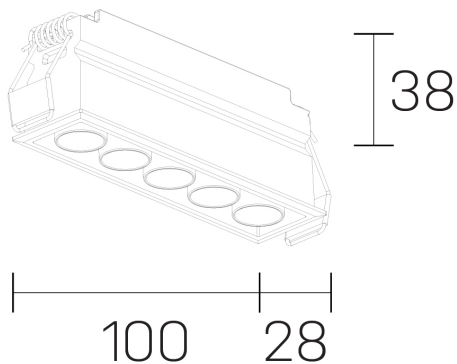

lumo mini
K51302.05.RF.BK-BK.50.ST.9.27.PU

GENERAL DETAILS

INSTALACIÓN	recessed with frame
COLOR EXT-INT	Black-Black
DIRECCIÓN DE LA LUZ	Fixed
ÁNGULO DEL HAZ DE LUZ	50º
INT-EXT ESTANQUEIDAD	IP20/23
MATERIAL	Aluminum
RESISTENCIA MECÁNICA	IK 6
USO	Indoor
GARANTÍA	5 years

ELECTRICAL DETAILS

FUENTE DE LUZ	LED
POTENCIA	8 W
TEMPERATURA DE COLOR	2700K
FLUJO LUMÍNICO	602 Lm
EFICIENCIA LUMÍNICA	75 Lm/W
DIMABLE	Push
DRIVER	Remote
CLASE DE SEGURIDAD	II
ÍNDICE DE REPRODUCCIÓN CROMÁTICA	CRI>90
TENSIÓN	220-240 V
CORRIENTE	500 mA
VIDA UTIL	50.000 h

GENERAL DIMENSIONS

DIMENSIÓN	.05 (100x28mm)
AGUJERO DE CORTE	96x24 mm
ALTURA	h 38 mm
DIMENSIONES DE EMBALAJE	N/A

*Please might expect a max. 15% figure reduction in finishes other than white