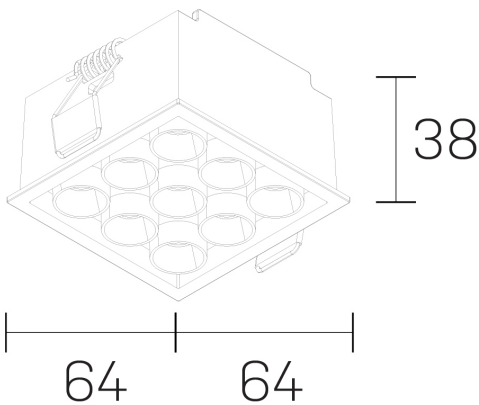

lumo mini
K51302.33.RF.BK-BK.28.ST.9.30

GENERAL DETAILS

INSTALACIÓN	recessed with frame
COLOR EXT-INT	Black-Black
DIRECCIÓN DE LA LUZ	Fixed
ÁNGULO DEL HAZ DE LUZ	28º
INT-EXT ESTANQUEIDAD	IP20/23
MATERIAL	Aluminum
RESISTENCIA MECÁNICA	IK 6
USO	Indoor
GARANTÍA	5 years

ELECTRICAL DETAILS

FUENTE DE LUZ	LED
POTENCIA	14,5W
TEMPERATURA DE COLOR	3000K
FLUJO LUMÍNICO	1261 Lm
EFICIENCIA LUMÍNICA	79 Lm/W
DIMABLE	No Dim
DRIVER	Remote
CLASE DE SEGURIDAD	II
ÍNDICE DE REPRODUCCIÓN CROMÁTICA	CRI>90
TENSIÓN	220-240 V
CORRIENTE	500 mA
VIDA UTIL	50.000 h

GENERAL DIMENSIONS

DIMENSIÓN	.33 (64x64mm)
AGUJERO DE CORTE	60x60 mm
ALTURA	h 38 mm
DIMENSIONES DE EMBALAJE	N/A

*Please might expect a max. 15% figure reduction in finishes other than white