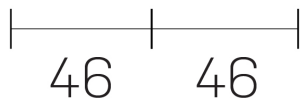

**lumo mini**  
K51302.22.RF.BK-BK.38.ST.9.40

#### GENERAL DETAILS

INSTALACIÓN	recessed with frame
COLOR EXT-INT	Black-Black
DIRECCIÓN DE LA LUZ	Fixed
ÁNGULO DEL HAZ DE LUZ	38º
INT-EXT ESTANQUEIDAD	IP20/23
MATERIAL	Aluminum
RESISTENCIA MECÁNICA	IK 6
USO	Indoor
GARANTÍA	5 years

#### ELECTRICAL DETAILS

FUENTE DE LUZ	LED
POTENCIA	6,5W
TEMPERATURA DE COLOR	4000K
FLUJO LUMÍNICO	585 Lm
EFICIENCIA LUMÍNICA	90 Lm/W
DIMABLE	No Dim
DRIVER	Remote
CLASE DE SEGURIDAD	II
ÍNDICE DE REPRODUCCIÓN CROMÁTICA	CRI>90
TENSIÓN	220-240 V
CORRIENTE	500 mA
VIDA UTIL	50.000 h

#### GENERAL DIMENSIONS

DIMENSIÓN	.22 (46x46mm)
AGUJERO DE CORTE	42x42 mm
ALTURA	h 38 mm
DIMENSIONES DE EMBALAJE	N/A

\*Please might expect a max. 15% figure reduction in finishes other than white