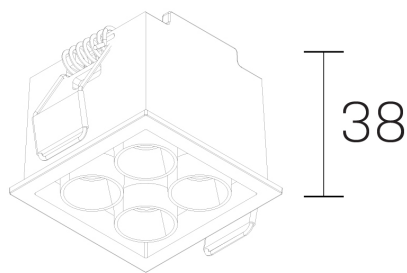

**lumo mini**  
K51302.22.RF.BK-BK.38.ST.9.40

#### GENERAL DETAILS

INSTALACIÓN	recessed with frame
COLOR EXT-INT	Black-Black
DIRECCIÓN DE LA LUZ	Fixed
ÁNGULO DEL HAZ DE LUZ	38º
INT-EXT ESTANQUEIDAD	IP20/23
MATERIAL	Aluminum
RESISTENCIA MECÁNICA	IK 6
USO	Indoor
GARANTÍA	5 years

#### ELECTRICAL DETAILS

FUENTE DE LUZ	LED
POTENCIA	6,5W
TEMPERATURA DE COLOR	4000K
FLUJO LUMÍNICO	585 Lm
EFICIENCIA LUMÍNICA	90 Lm/W
DIMABLE	No Dim
DRIVER	Remote
CLASE DE SEGURIDAD	II
ÍNDICE DE REPRODUCCIÓN CROMÁTICA	CRI>90
TENSIÓN	220-240 V
CORRIENTE	500 mA
VIDA UTIL	50.000 h

#### GENERAL DIMENSIONS

DIMENSIÓN	.22 (46x46mm)
AGUJERO DE CORTE	42x42 mm
ALTURA	h 38 mm
DIMENSIONES DE EMBALAJE	N/A

\*Please might expect a max. 15% figure reduction in finishes other than white