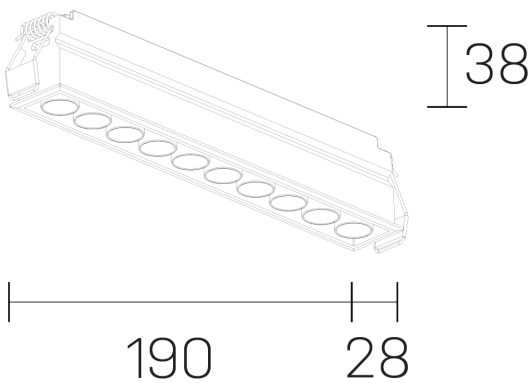

GENERAL DETAILS

INSTALACIÓN	recessed with frame
COLOR EXT-INT	Black-Black
DIRECCIÓN DE LA LUZ	Fixed
ÁNGULO DEL HAZ DE LUZ	50º
INT-EXT ESTANQUEIDAD	IP20/23
MATERIAL	Aluminum
RESISTENCIA MECÁNICA	IK 6
USO	Indoor
GARANTÍA	5 years

ELECTRICAL DETAILS

FUENTE DE LUZ	LED
POTENCIA	16 W
TEMPERATURA DE COLOR	3000K
FLUJO LUMÍNICO	1261 Lm
EFICIENCIA LUMÍNICA	79 Lm/W
DIMABLE	No Dim
DRIVER	Remote
CLASE DE SEGURIDAD	II
ÍNDICE DE REPRODUCCIÓN CROMÁTICA	CRI>90
TENSIÓN	220-240 V
CORRIENTE	500 mA
VIDA UTIL	50.000 h

GENERAL DIMENSIONS

DIMENSIÓN	.10 (190x28mm)
AGUJERO DE CORTE	186x24 mm
ALTURA	h 38 mm
DIMENSIONES DE EMBALAJE	N/A

*Please might expect a max. 15% figure reduction in finishes other than white

lumo mini
K51302.10.RF.BK-BK.50.ST.9.30