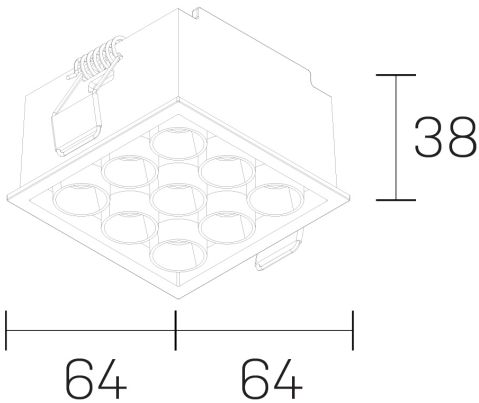

lumo mini
K51302.33.RF.BK-BK.38.ST.9.40.DA

GENERAL DETAILS

INSTALACIÓN	recessed with frame
COLOR EXT-INT	Black-Black
DIRECCIÓN DE LA LUZ	Fixed
ÁNGULO DEL HAZ DE LUZ	38º
INT-EXT ESTANQUEIDAD	IP20/23
MATERIAL	Aluminum
RESISTENCIA MECÁNICA	IK 6
USO	Indoor
GARANTÍA	5 years

ELECTRICAL DETAILS

FUENTE DE LUZ	LED
POTENCIA	14,5W
TEMPERATURA DE COLOR	4000K
FLUJO LUMÍNICO	1316 Lm
EFICIENCIA LUMÍNICA	91 Lm/W
DIMABLE	DALI
DRIVER	Remote
CLASE DE SEGURIDAD	II
ÍNDICE DE REPRODUCCIÓN CROMÁTICA	CRI>90
TENSIÓN	220-240 V
CORRIENTE	500 mA
VIDA UTIL	50.000 h

GENERAL DIMENSIONS

DIMENSIÓN	.33 (64x64mm)
AGUJERO DE CORTE	60x60 mm
ALTURA	h 38 mm
DIMENSIONES DE EMBALAJE	N/A

*Please might expect a max. 15% figure reduction in finishes other than white