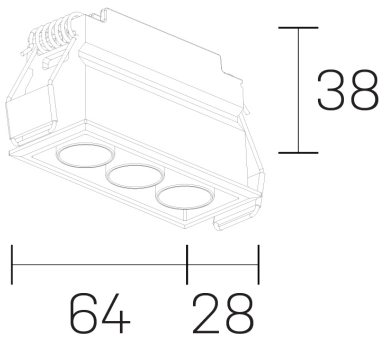

lumo mini
K51302.03.RF.BK-BK.38.ST.9.40.DA

GENERAL DETAILS

INSTALACIÓN	recessed with frame
COLOR EXT-INT	Black-Black
DIRECCIÓN DE LA LUZ	Fixed
ÁNGULO DEL HAZ DE LUZ	38º
INT-EXT ESTANQUEIDAD	IP20/23
MATERIAL	Aluminum
RESISTENCIA MECÁNICA	IK 6
USO	Indoor
GARANTÍA	5 years

ELECTRICAL DETAILS

FUENTE DE LUZ	LED
POTENCIA	5 W
TEMPERATURA DE COLOR	4000K
FLUJO LUMÍNICO	439 Lm
EFICIENCIA LUMÍNICA	88 Lm/W
DIMABLE	DALI
DRIVER	Remote
CLASE DE SEGURIDAD	II
ÍNDICE DE REPRODUCCIÓN CROMÁTICA	CRI>90
TENSIÓN	220-240 V
CORRIENTE	500 mA
VIDA UTIL	50.000 h

GENERAL DIMENSIONS

DIMENSIÓN	.03 (64x28mm)
AGUJERO DE CORTE	60x24 mm
ALTURA	h 38 mm
DIMENSIONES DE EMBALAJE	N/A

*Please might expect a max. 15% figure reduction in finishes other than white