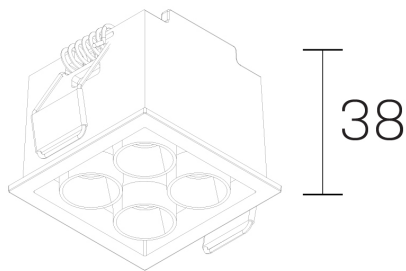

**lumo mini**  
K51302.22.RF.BK-BK.50.ST.9.40.PU

#### GENERAL DETAILS

INSTALACIÓN	recessed with frame
COLOR EXT-INT	Black-Black
DIRECCIÓN DE LA LUZ	Fixed
ÁNGULO DEL HAZ DE LUZ	50º
INT-EXT ESTANQUEIDAD	IP20/23
MATERIAL	Aluminum
RESISTENCIA MECÁNICA	IK 6
USO	Indoor
GARANTÍA	5 years

#### GENERAL DIMENSIONS

DIMENSIÓN	.22 (46x46mm)
AGUJERO DE CORTE	42x42 mm
ALTURA	h 38 mm
DIMENSIONES DE EMBALAJE	N/A

\*Please might expect a max. 15% figure reduction in finishes other than white