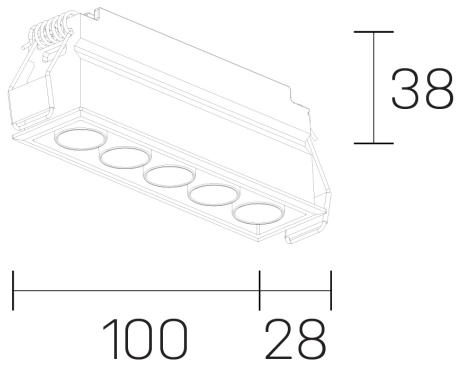

**lumo mini**  
K51302.05.RF.BK-BK.50.ST.9.40.DA

#### GENERAL DETAILS

INSTALACIÓN	recessed with frame
COLOR EXT-INT	Black-Black
DIRECCIÓN DE LA LUZ	Fixed
ÁNGULO DEL HAZ DE LUZ	50º
INT-EXT ESTANQUEIDAD	IP20/23
MATERIAL	Aluminum
RESISTENCIA MECÁNICA	IK 6
USO	Indoor
GARANTÍA	5 years

#### ELECTRICAL DETAILS

FUENTE DE LUZ	LED
POTENCIA	8 W
TEMPERATURA DE COLOR	4000K
FLUJO LUMÍNICO	731 Lm
EFICIENCIA LUMÍNICA	91 Lm/W
DIMABLE	DALI
DRIVER	Remote
CLASE DE SEGURIDAD	II
ÍNDICE DE REPRODUCCIÓN CROMÁTICA	CRI>90
TENSIÓN	220-240 V
CORRIENTE	500 mA
VIDA UTIL	50.000 h

#### GENERAL DIMENSIONS

DIMENSIÓN	.05 (100x28mm)
AGUJERO DE CORTE	96x24 mm
ALTURA	h 38 mm
DIMENSIONES DE EMBALAJE	N/A

\*Please might expect a max. 15% figure reduction in finishes other than white