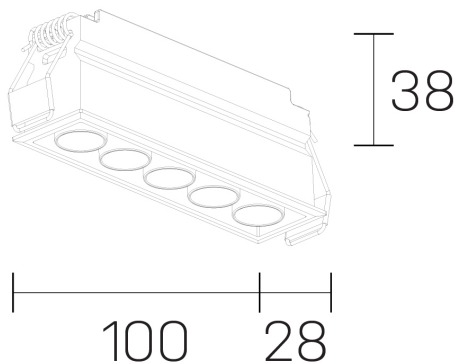

lumo mini
K51302.05.RF.BK-BK.50.ST.9.40.PU

GENERAL DETAILS

INSTALACIÓN	recessed with frame
COLOR EXT-INT	Black-Black
DIRECCIÓN DE LA LUZ	Fixed
ÁNGULO DEL HAZ DE LUZ	50º
INT-EXT ESTANQUEIDAD	IP20/23
MATERIAL	Aluminum
RESISTENCIA MECÁNICA	IK 6
USO	Indoor
GARANTÍA	5 years

ELECTRICAL DETAILS

FUENTE DE LUZ	LED
POTENCIA	8 W
TEMPERATURA DE COLOR	4000K
FLUJO LUMÍNICO	731 Lm
EFICIENCIA LUMÍNICA	91 Lm/W
DIMABLE	Push
DRIVER	Remote
CLASE DE SEGURIDAD	II
ÍNDICE DE REPRODUCCIÓN CROMÁTICA	CRI>90
TENSIÓN	220-240 V
CORRIENTE	500 mA
VIDA UTIL	50.000 h

GENERAL DIMENSIONS

DIMENSIÓN	.05 (100x28mm)
AGUJERO DE CORTE	96x24 mm
ALTURA	h 38 mm
DIMENSIONES DE EMBALAJE	N/A

*Please might expect a max. 15% figure reduction in finishes other than white