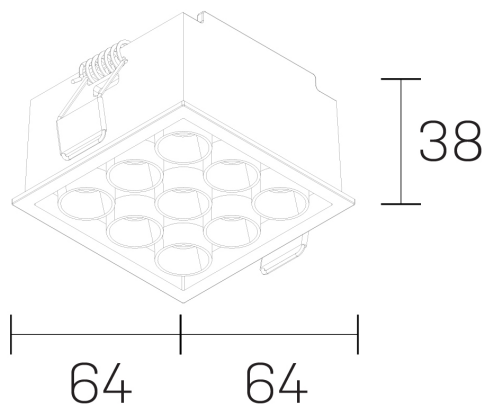

lumo mini
K51302.33.RF.BK-BK.38.ST.9.40.PU

GENERAL DETAILS

INSTALACIÓN	recessed with frame
COLOR EXT-INT	Black-Black
DIRECCIÓN DE LA LUZ	Fixed
ÁNGULO DEL HAZ DE LUZ	38º
INT-EXT ESTANQUEIDAD	IP20/23
MATERIAL	Aluminum
RESISTENCIA MECÁNICA	IK 6
USO	Indoor
GARANTÍA	5 years

ELECTRICAL DETAILS

FUENTE DE LUZ	LED
POTENCIA	14,5W
TEMPERATURA DE COLOR	4000K
FLUJO LUMÍNICO	1316 Lm
EFICIENCIA LUMÍNICA	91 Lm/W
DIMABLE	Push
DRIVER	Remote
CLASE DE SEGURIDAD	II
ÍNDICE DE REPRODUCCIÓN CROMÁTICA	CRI>90
TENSIÓN	220-240 V
CORRIENTE	500 mA
VIDA UTIL	50.000 h

GENERAL DIMENSIONS

DIMENSIÓN	.33 (64x64mm)
AGUJERO DE CORTE	60x60 mm
ALTURA	h 38 mm
DIMENSIONES DE EMBALAJE	N/A

*Please might expect a max. 15% figure reduction in finishes other than white