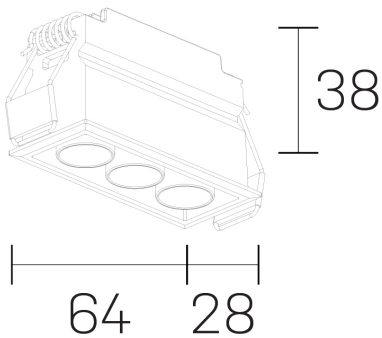

lumo mini
K51302.03.RF.BK-BK.38.ST.9.40.PU

GENERAL DETAILS

| | |
|-----------------------|---------------------|
| INSTALACIÓN | recessed with frame |
| COLOR EXT-INT | Black-Black |
| DIRECCIÓN DE LA LUZ | Fixed |
| ÁNGULO DEL HAZ DE LUZ | 38º |
| INT-EXT ESTANQUEIDAD | IP20/23 |
| MATERIAL | Aluminum |
| RESISTENCIA MECÁNICA | IK 6 |
| USO | Indoor |
| GARANTÍA | 5 years |

ELECTRICAL DETAILS

| | |
|----------------------------------|-----------|
| FUENTE DE LUZ | LED |
| POTENCIA | 5 W |
| TEMPERATURA DE COLOR | 4000K |
| FLUJO LUMÍNICO | 439 Lm |
| EFICIENCIA LUMÍNICA | 88 Lm/W |
| DIMABLE | Push |
| DRIVER | Remote |
| CLASE DE SEGURIDAD | II |
| ÍNDICE DE REPRODUCCIÓN CROMÁTICA | CRI>90 |
| TENSIÓN | 220-240 V |
| CORRIENTE | 500 mA |
| VIDA UTIL | 50.000 h |

GENERAL DIMENSIONS

| | |
|-------------------------|---------------|
| DIMENSIÓN | .03 (64x28mm) |
| AGUJERO DE CORTE | 60x24 mm |
| ALTURA | h 38 mm |
| DIMENSIONES DE EMBALAJE | N/A |

*Please might expect a max. 15% figure reduction in finishes other than white