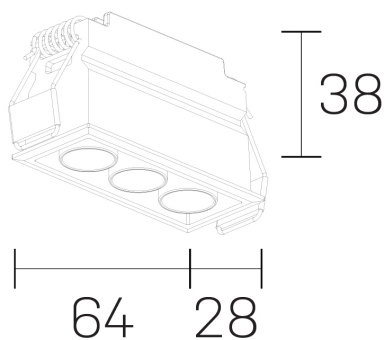

**lumo mini**  
K51302.03.RF.BK-BK.38.ST.9.40

#### GENERAL DETAILS

INSTALACIÓN	recessed with frame
COLOR EXT-INT	Black-Black
DIRECCIÓN DE LA LUZ	Fixed
ÁNGULO DEL HAZ DE LUZ	38º
INT-EXT ESTANQUEIDAD	IP20/23
MATERIAL	Aluminum
RESISTENCIA MECÁNICA	IK 6
USO	Indoor
GARANTÍA	5 years

#### ELECTRICAL DETAILS

FUENTE DE LUZ	LED
POTENCIA	5 W
TEMPERATURA DE COLOR	4000K
FLUJO LUMÍNICO	439 Lm
EFICIENCIA LUMÍNICA	88 Lm/W
DIMABLE	No Dim
DRIVER	Remote
CLASE DE SEGURIDAD	II
ÍNDICE DE REPRODUCCIÓN CROMÁTICA	CRI>90
TENSIÓN	220-240 V
CORRIENTE	500 mA
VIDA UTIL	50.000 h

#### GENERAL DIMENSIONS

DIMENSIÓN	.03 (64x28mm)
AGUJERO DE CORTE	60x24 mm
ALTURA	h 38 mm
DIMENSIONES DE EMBALAJE	N/A

\*Please might expect a max. 15% figure reduction in finishes other than white