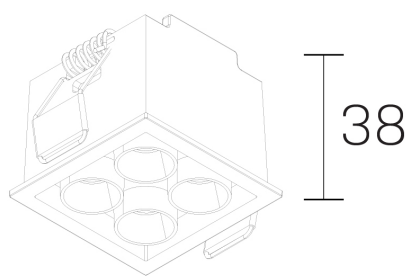

**lumo mini**  
K51302.22.RF.BK-BK.38.ST.9.40.DA

#### GENERAL DETAILS

INSTALACIÓN	recessed with frame
COLOR EXT-INT	Black-Black
DIRECCIÓN DE LA LUZ	Fixed
ÁNGULO DEL HAZ DE LUZ	38º
INT-EXT ESTANQUEIDAD	IP20/23
MATERIAL	Aluminum
RESISTENCIA MECÁNICA	IK 6
USO	Indoor
GARANTÍA	5 years

#### ELECTRICAL DETAILS

FUENTE DE LUZ	LED
POTENCIA	6,5W
TEMPERATURA DE COLOR	4000K
FLUJO LUMÍNICO	585 Lm
EFICIENCIA LUMÍNICA	90 Lm/W
DIMABLE	DALI
DRIVER	Remote
CLASE DE SEGURIDAD	II
ÍNDICE DE REPRODUCCIÓN CROMÁTICA	CRI>90
TENSIÓN	220-240 V
CORRIENTE	500 mA
VIDA UTIL	50.000 h

#### GENERAL DIMENSIONS

DIMENSIÓN	.22 (46x46mm)
AGUJERO DE CORTE	42x42 mm
ALTURA	h 38 mm
DIMENSIONES DE EMBALAJE	N/A

\*Please might expect a max. 15% figure reduction in finishes other than white