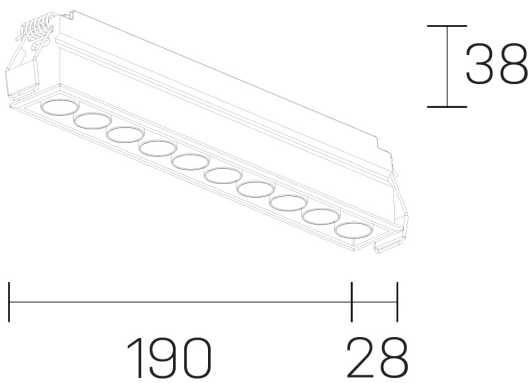

## GENERAL DETAILS

INSTALACIÓN	recessed with frame
COLOR EXT-INT	Black-Black
DIRECCIÓN DE LA LUZ	Fixed
ÁNGULO DEL HAZ DE LUZ	50º
INT-EXT ESTANQUEIDAD	IP20/23
MATERIAL	Aluminum
RESISTENCIA MECÁNICA	IK 6
USO	Indoor
GARANTÍA	5 years

## ELECTRICAL DETAILS

FUENTE DE LUZ	LED
POTENCIA	16 W
TEMPERATURA DE COLOR	4000K
FLUJO LUMÍNICO	1463 Lm
EFICIENCIA LUMÍNICA	91 Lm/W
DIMABLE	Push
DRIVER	Remote
CLASE DE SEGURIDAD	II
ÍNDICE DE REPRODUCCIÓN CROMÁTICA	CRI>90
TENSIÓN	220-240 V
CORRIENTE	500 mA
VIDA UTIL	50.000 h

## GENERAL DIMENSIONS

DIMENSIÓN	.10 (190x28mm)
AGUJERO DE CORTE	186x24 mm
ALTURA	h 38 mm
DIMENSIONES DE EMBALAJE	N/A

\*Please might expect a max. 15% figure reduction in finishes other than white

**lumo mini**  
K51302.10.RF.BK-BK.50.ST.9.40.PU