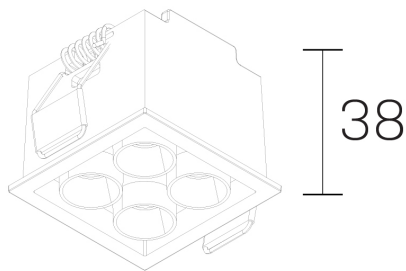

lumo mini
K51302.22.RF.BK-BK.28.ST.9.27.DA

GENERAL DETAILS

INSTALACIÓN	recessed with frame
COLOR EXT-INT	Black-Black
DIRECCIÓN DE LA LUZ	Fixed
ÁNGULO DEL HAZ DE LUZ	28º
INT-EXT ESTANQUEIDAD	IP20/23
MATERIAL	Aluminum
RESISTENCIA MECÁNICA	IK 6
USO	Indoor
GARANTÍA	5 years

ELECTRICAL DETAILS

FUENTE DE LUZ	LED
POTENCIA	6,5W
TEMPERATURA DE COLOR	2700K
FLUJO LUMÍNICO	482 Lm
EFICIENCIA LUMÍNICA	74 Lm/W
DIMABLE	DALI
DRIVER	Remote
CLASE DE SEGURIDAD	II
ÍNDICE DE REPRODUCCIÓN CROMÁTICA	CRI>90
TENSIÓN	220-240 V
CORRIENTE	500 mA
VIDA UTIL	50.000 h

GENERAL DIMENSIONS

DIMENSIÓN	.22 (46x46mm)
AGUJERO DE CORTE	42x42 mm
ALTURA	h 38 mm
DIMENSIONES DE EMBALAJE	N/A

*Please might expect a max. 15% figure reduction in finishes other than white