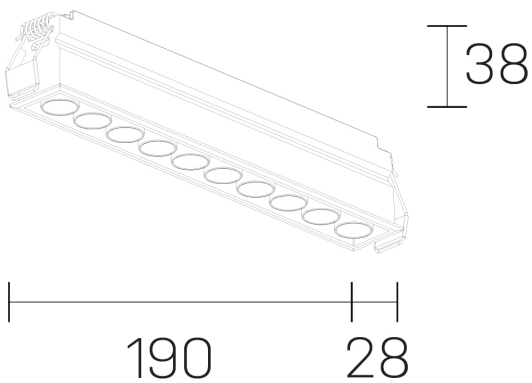

GENERAL DETAILS

INSTALACIÓN	recessed with frame
COLOR EXT-INT	Black-Black
DIRECCIÓN DE LA LUZ	Fixed
ÁNGULO DEL HAZ DE LUZ	38°
INT-EXT ESTANQUEIDAD	IP20/23
MATERIAL	Aluminum
RESISTENCIA MECÁNICA	IK 6
USO	Indoor
GARANTÍA	5 years

ELECTRICAL DETAILS

FUENTE DE LUZ	LED
POTENCIA	16 W
TEMPERATURA DE COLOR	4000K
FLUJO LUMÍNICO	1463 Lm
EFICIENCIA LUMÍNICA	91 Lm/W
DIMABLE	No Dim
DRIVER	Remote
CLASE DE SEGURIDAD	II
ÍNDICE DE REPRODUCCIÓN CROMÁTICA	CRI>90
TENSIÓN	220-240 V
CORRIENTE	500 mA
VIDA UTIL	50.000 h

GENERAL DIMENSIONS

DIMENSIÓN	.10 (190x28mm)
AGUJERO DE CORTE	186x24 mm
ALTURA	h 38 mm
DIMENSIONES DE EMBALAJE	N/A

*Please might expect a max. 15% figure reduction in finishes other than white

lumo mini
K51302.10.RF.BK-BK.38.ST.9.40