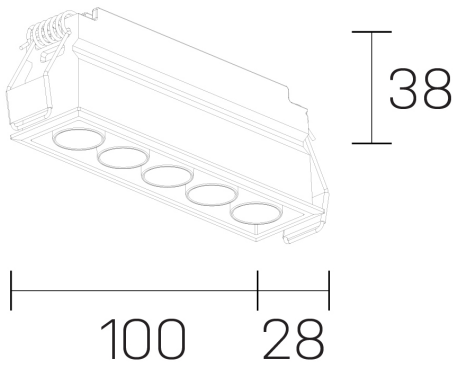

**lumo mini**  
K51302.05.RF.BK-BK.50.ST.9.40

#### GENERAL DETAILS

INSTALACIÓN	recessed with frame
COLOR EXT-INT	Black-Black
DIRECCIÓN DE LA LUZ	Fixed
ÁNGULO DEL HAZ DE LUZ	50º
INT-EXT ESTANQUEIDAD	IP20/23
MATERIAL	Aluminum
RESISTENCIA MECÁNICA	IK 6
USO	Indoor
GARANTÍA	5 years

#### ELECTRICAL DETAILS

FUENTE DE LUZ	LED
POTENCIA	8 W
TEMPERATURA DE COLOR	4000K
FLUJO LUMÍNICO	731 Lm
EFICIENCIA LUMÍNICA	91 Lm/W
DIMABLE	No Dim
DRIVER	Remote
CLASE DE SEGURIDAD	II
ÍNDICE DE REPRODUCCIÓN CROMÁTICA	CRI>90
TENSIÓN	220-240 V
CORRIENTE	500 mA
VIDA UTIL	50.000 h

#### GENERAL DIMENSIONS

DIMENSIÓN	.05 (100x28mm)
AGUJERO DE CORTE	96x24 mm
ALTURA	h 38 mm
DIMENSIONES DE EMBALAJE	N/A

\*Please might expect a max. 15% figure reduction in finishes other than white