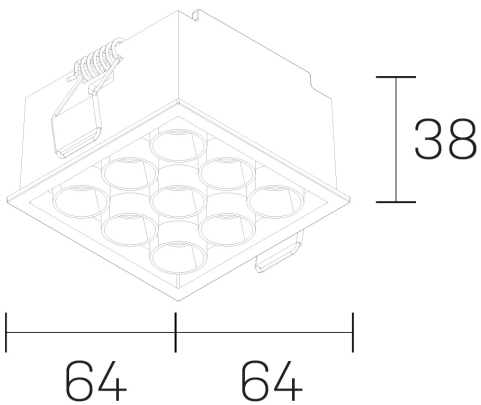

lumo mini
K51302.33.RF.BK-BK.38.ST.9.40

GENERAL DETAILS

INSTALACIÓN	recessed with frame
COLOR EXT-INT	Black-Black
DIRECCIÓN DE LA LUZ	Fixed
ÁNGULO DEL HAZ DE LUZ	38º
INT-EXT ESTANQUEIDAD	IP20/23
MATERIAL	Aluminum
RESISTENCIA MECÁNICA	IK 6
USO	Indoor
GARANTÍA	5 years

ELECTRICAL DETAILS

FUENTE DE LUZ	LED
POTENCIA	14,5W
TEMPERATURA DE COLOR	4000K
FLUJO LUMÍNICO	1316 Lm
EFICIENCIA LUMÍNICA	91 Lm/W
DIMABLE	No Dim
DRIVER	Remote
CLASE DE SEGURIDAD	II
ÍNDICE DE REPRODUCCIÓN CROMÁTICA	CRI>90
TENSIÓN	220-240 V
CORRIENTE	500 mA
VIDA UTIL	50.000 h

GENERAL DIMENSIONS

DIMENSIÓN	.33 (64x64mm)
AGUJERO DE CORTE	60x60 mm
ALTURA	h 38 mm
DIMENSIONES DE EMBALAJE	N/A

*Please might expect a max. 15% figure reduction in finishes other than white