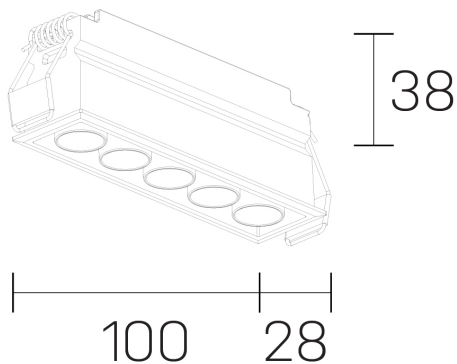

lumo mini
K51302.05.RF.BK-BK.28.ST.9.27.DA

GENERAL DETAILS

INSTALACIÓN	recessed with frame
COLOR EXT-INT	Black-Black
DIRECCIÓN DE LA LUZ	Fixed
ÁNGULO DEL HAZ DE LUZ	28º
INT-EXT ESTANQUEIDAD	IP20/23
MATERIAL	Aluminum
RESISTENCIA MECÁNICA	IK 6
USO	Indoor
GARANTÍA	5 years

ELECTRICAL DETAILS

FUENTE DE LUZ	LED
POTENCIA	8 W
TEMPERATURA DE COLOR	2700K
FLUJO LUMÍNICO	602 Lm
EFICIENCIA LUMÍNICA	75 Lm/W
DIMABLE	DALI
DRIVER	Remote
CLASE DE SEGURIDAD	II
ÍNDICE DE REPRODUCCIÓN CROMÁTICA	CRI>90
TENSIÓN	220-240 V
CORRIENTE	500 mA
VIDA UTIL	50.000 h

GENERAL DIMENSIONS

DIMENSIÓN	.05 (100x28mm)
AGUJERO DE CORTE	96x24 mm
ALTURA	h 38 mm
DIMENSIONES DE EMBALAJE	N/A

*Please might expect a max. 15% figure reduction in finishes other than white