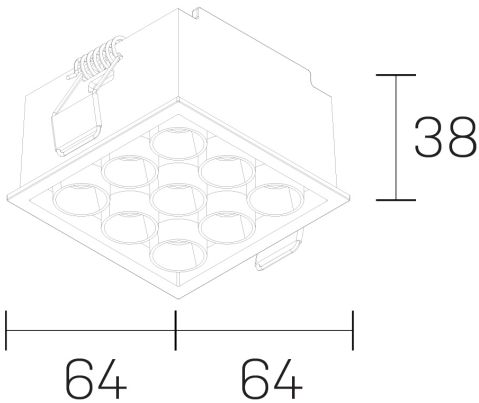

**lumo mini**  
K51302.33.RF.BK-BK.28.ST.9.27.DA

#### GENERAL DETAILS

INSTALACIÓN	recessed with frame
COLOR EXT-INT	Black-Black
DIRECCIÓN DE LA LUZ	Fixed
ÁNGULO DEL HAZ DE LUZ	28º
INT-EXT ESTANQUEIDAD	IP20/23
MATERIAL	Aluminum
RESISTENCIA MECÁNICA	IK 6
USO	Indoor
GARANTÍA	5 years

#### GENERAL DIMENSIONS

DIMENSIÓN	.33 (64x64mm)
AGUJERO DE CORTE	60x60 mm
ALTURA	h 38 mm
DIMENSIONES DE EMBALAJE	N/A

\*Please might expect a max. 15% figure reduction in finishes other than white