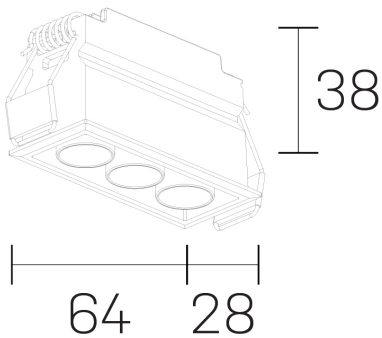

lumo mini
K51302.03.RF.BK-BK.28.ST.9.27.DA

GENERAL DETAILS

INSTALACIÓN	recessed with frame
COLOR EXT-INT	Black-Black
DIRECCIÓN DE LA LUZ	Fixed
ÁNGULO DEL HAZ DE LUZ	28º
INT-EXT ESTANQUEIDAD	IP20/23
MATERIAL	Aluminum
RESISTENCIA MECÁNICA	IK 6
USO	Indoor
GARANTÍA	5 years

ELECTRICAL DETAILS

FUENTE DE LUZ	LED
POTENCIA	5 W
TEMPERATURA DE COLOR	2700K
FLUJO LUMÍNICO	361 Lm
EFICIENCIA LUMÍNICA	72 Lm/W
DIMABLE	DALI
DRIVER	Remote
CLASE DE SEGURIDAD	II
ÍNDICE DE REPRODUCCIÓN CROMÁTICA	CRI>90
TENSIÓN	220-240 V
CORRIENTE	500 mA
VIDA UTIL	50.000 h

GENERAL DIMENSIONS

DIMENSIÓN	.03 (64x28mm)
AGUJERO DE CORTE	60x24 mm
ALTURA	h 38 mm
DIMENSIONES DE EMBALAJE	N/A

*Please might expect a max. 15% figure reduction in finishes other than white