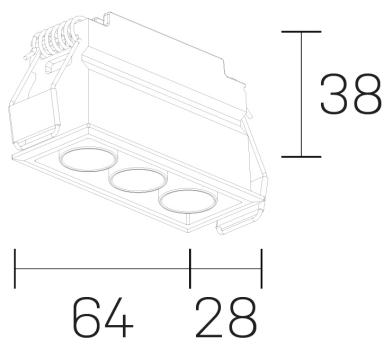

**lumo mini**  
K51302.03.RF.BK-BK.28.ST.9.27

#### GENERAL DETAILS

INSTALACIÓN	recessed with frame
COLOR EXT-INT	Black-Black
DIRECCIÓN DE LA LUZ	Fixed
ÁNGULO DEL HAZ DE LUZ	28º
INT-EXT ESTANQUEIDAD	IP20/23
MATERIAL	Aluminum
RESISTENCIA MECÁNICA	IK 6
USO	Indoor
GARANTÍA	5 years

#### ELECTRICAL DETAILS

FUENTE DE LUZ	LED
POTENCIA	5 W
TEMPERATURA DE COLOR	2700K
FLUJO LUMÍNICO	361 Lm
EFICIENCIA LUMÍNICA	72 Lm/W
DIMABLE	No Dim
DRIVER	Remote
CLASE DE SEGURIDAD	II
ÍNDICE DE REPRODUCCIÓN CROMÁTICA	CRI>90
TENSIÓN	220-240 V
CORRIENTE	500 mA
VIDA UTIL	50.000 h

#### GENERAL DIMENSIONS

DIMENSIÓN	.03 (64x28mm)
AGUJERO DE CORTE	60x24 mm
ALTURA	h 38 mm
DIMENSIONES DE EMBALAJE	N/A

\*Please might expect a max. 15% figure reduction in finishes other than white