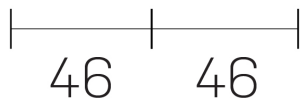

lumo mini
K51302.22.RF.BK-BK.28.ST.9.27.PU

GENERAL DETAILS

INSTALACIÓN	recessed with frame
COLOR EXT-INT	Black-Black
DIRECCIÓN DE LA LUZ	Fixed
ÁNGULO DEL HAZ DE LUZ	28º
INT-EXT ESTANQUEIDAD	IP20/23
MATERIAL	Aluminum
RESISTENCIA MECÁNICA	IK 6
USO	Indoor
GARANTÍA	5 years

ELECTRICAL DETAILS

FUENTE DE LUZ	LED
POTENCIA	6,5W
TEMPERATURA DE COLOR	2700K
FLUJO LUMÍNICO	482 Lm
EFICIENCIA LUMÍNICA	74 Lm/W
DIMABLE	Push
DRIVER	Remote
CLASE DE SEGURIDAD	II
ÍNDICE DE REPRODUCCIÓN CROMÁTICA	CRI>90
TENSIÓN	220-240 V
CORRIENTE	500 mA
VIDA UTIL	50.000 h

GENERAL DIMENSIONS

DIMENSIÓN	.22 (46x46mm)
AGUJERO DE CORTE	42x42 mm
ALTURA	h 38 mm
DIMENSIONES DE EMBALAJE	N/A

*Please might expect a max. 15% figure reduction in finishes other than white