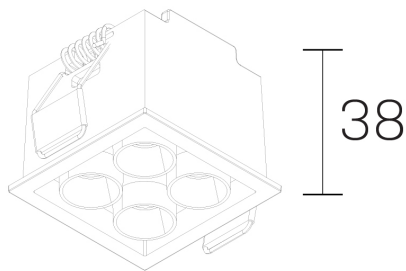

lumo mini
K51302.22.RF.BK-BK.28.ST.9.27.PU

GENERAL DETAILS

INSTALACIÓN	recessed with frame
COLOR EXT-INT	Black-Black
DIRECCIÓN DE LA LUZ	Fixed
ÁNGULO DEL HAZ DE LUZ	28º
INT-EXT ESTANQUEIDAD	IP20/23
MATERIAL	Aluminum
RESISTENCIA MECÁNICA	IK 6
USO	Indoor
GARANTÍA	5 years

ELECTRICAL DETAILS

FUENTE DE LUZ	LED
POTENCIA	6,5W
TEMPERATURA DE COLOR	2700K
FLUJO LUMÍNICO	482 Lm
EFICIENCIA LUMÍNICA	74 Lm/W
DIMABLE	Push
DRIVER	Remote
CLASE DE SEGURIDAD	II
ÍNDICE DE REPRODUCCIÓN CROMÁTICA	CRI>90
TENSIÓN	220-240 V
CORRIENTE	500 mA
VIDA UTIL	50.000 h

GENERAL DIMENSIONS

DIMENSIÓN	.22 (46x46mm)
AGUJERO DE CORTE	42x42 mm
ALTURA	h 38 mm
DIMENSIONES DE EMBALAJE	N/A

*Please might expect a max. 15% figure reduction in finishes other than white