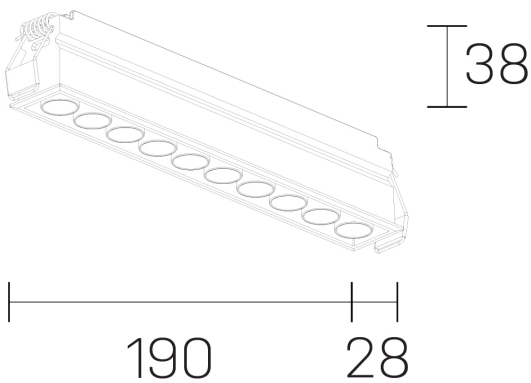

GENERAL DETAILS

INSTALACIÓN	recessed with frame
COLOR EXT-INT	Black-Black
DIRECCIÓN DE LA LUZ	Fixed
ÁNGULO DEL HAZ DE LUZ	28º
INT-EXT ESTANQUEIDAD	IP20/23
MATERIAL	Aluminum
RESISTENCIA MECÁNICA	IK 6
USO	Indoor
GARANTÍA	5 years

ELECTRICAL DETAILS

FUENTE DE LUZ	LED
POTENCIA	16 W
TEMPERATURA DE COLOR	2700K
FLUJO LUMÍNICO	1204 Lm
EFICIENCIA LUMÍNICA	75 Lm/W
DIMABLE	No Dim
DRIVER	Remote
CLASE DE SEGURIDAD	II
ÍNDICE DE REPRODUCCIÓN CROMÁTICA	CRI>90
TENSIÓN	220-240 V
CORRIENTE	500 mA
VIDA UTIL	50.000 h

GENERAL DIMENSIONS

DIMENSIÓN	.10 (190x28mm)
AGUJERO DE CORTE	186x24 mm
ALTURA	h 38 mm
DIMENSIONES DE EMBALAJE	N/A

*Please might expect a max. 15% figure reduction in finishes other than white

lumo mini
K51302.10.RF.BK-BK.28.ST.9.27