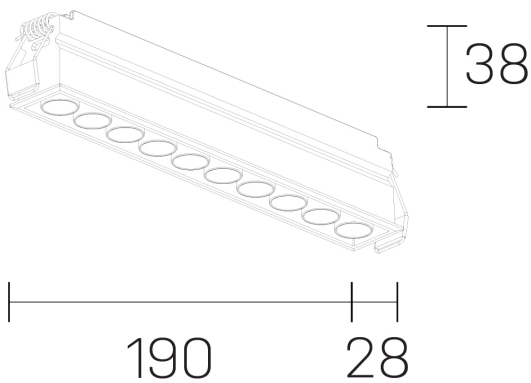

GENERAL DETAILS

INSTALACIÓN	recessed with frame
COLOR EXT-INT	Black-Black
DIRECCIÓN DE LA LUZ	Fixed
ÁNGULO DEL HAZ DE LUZ	38°
INT-EXT ESTANQUEIDAD	IP20/23
MATERIAL	Aluminum
RESISTENCIA MECÁNICA	IK 6
USO	Indoor
GARANTÍA	5 years

ELECTRICAL DETAILS

FUENTE DE LUZ	LED
POTENCIA	16 W
TEMPERATURA DE COLOR	2700K
FLUJO LUMÍNICO	1204 Lm
EFICIENCIA LUMÍNICA	75 Lm/W
DIMABLE	No Dim
DRIVER	Remote
CLASE DE SEGURIDAD	II
ÍNDICE DE REPRODUCCIÓN CROMÁTICA	CRI>90
TENSIÓN	220-240 V
CORRIENTE	500 mA
VIDA UTIL	50.000 h

GENERAL DIMENSIONS

DIMENSIÓN	.10 (190x28mm)
AGUJERO DE CORTE	186x24 mm
ALTURA	h 38 mm
DIMENSIONES DE EMBALAJE	N/A

*Please might expect a max. 15% figure reduction in finishes other than white

lumo mini
K51302.10.RF.BK-BK.38.ST.9.27