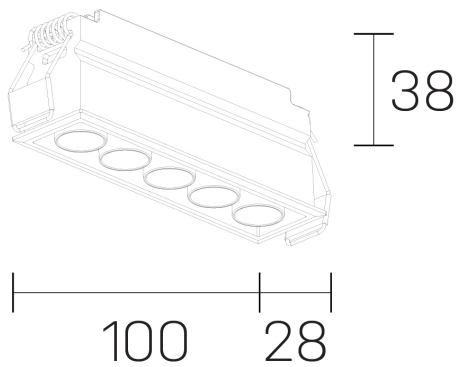

**lumo mini**  
K51302.05.RF.BK-BK.28.ST.9.27.PU

#### GENERAL DETAILS

INSTALACIÓN	recessed with frame
COLOR EXT-INT	Black-Black
DIRECCIÓN DE LA LUZ	Fixed
ÁNGULO DEL HAZ DE LUZ	28º
INT-EXT ESTANQUEIDAD	IP20/23
MATERIAL	Aluminum
RESISTENCIA MECÁNICA	IK 6
USO	Indoor
GARANTÍA	5 years

#### ELECTRICAL DETAILS

FUENTE DE LUZ	LED
POTENCIA	8 W
TEMPERATURA DE COLOR	2700K
FLUJO LUMÍNICO	602 Lm
EFICIENCIA LUMÍNICA	75 Lm/W
DIMABLE	Push
DRIVER	Remote
CLASE DE SEGURIDAD	II
ÍNDICE DE REPRODUCCIÓN CROMÁTICA	CRI>90
TENSIÓN	220-240 V
CORRIENTE	500 mA
VIDA UTIL	50.000 h

#### GENERAL DIMENSIONS

DIMENSIÓN	.05 (100x28mm)
AGUJERO DE CORTE	96x24 mm
ALTURA	h 38 mm
DIMENSIONES DE EMBALAJE	N/A

\*Please might expect a max. 15% figure reduction in finishes other than white