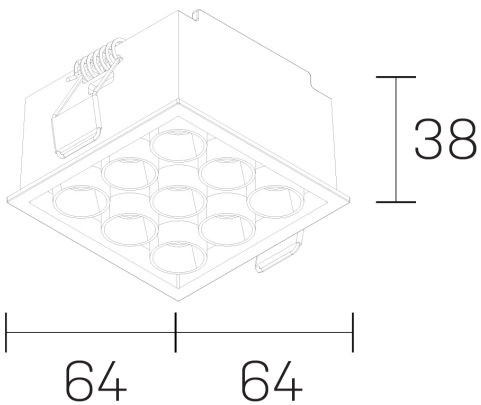

**lumo mini**  
K51302.33.RF.BK-BK.28.ST.9.27.PU

#### GENERAL DETAILS

INSTALACIÓN	recessed with frame
COLOR EXT-INT	Black-Black
DIRECCIÓN DE LA LUZ	Fixed
ÁNGULO DEL HAZ DE LUZ	28º
INT-EXT ESTANQUEIDAD	IP20/23
MATERIAL	Aluminum
RESISTENCIA MECÁNICA	IK 6
USO	Indoor
GARANTÍA	5 years

#### ELECTRICAL DETAILS

FUENTE DE LUZ	LED
POTENCIA	14,5W
TEMPERATURA DE COLOR	2700K
FLUJO LUMÍNICO	1084 Lm
EFICIENCIA LUMÍNICA	75 Lm/W
DIMABLE	Push
DRIVER	Remote
CLASE DE SEGURIDAD	II
ÍNDICE DE REPRODUCCIÓN CROMÁTICA	CRI>90
TENSIÓN	220-240 V
CORRIENTE	500 mA
VIDA UTIL	50.000 h

#### GENERAL DIMENSIONS

DIMENSIÓN	.33 (64x64mm)
AGUJERO DE CORTE	60x60 mm
ALTURA	h 38 mm
DIMENSIONES DE EMBALAJE	N/A

\*Please might expect a max. 15% figure reduction in finishes other than white