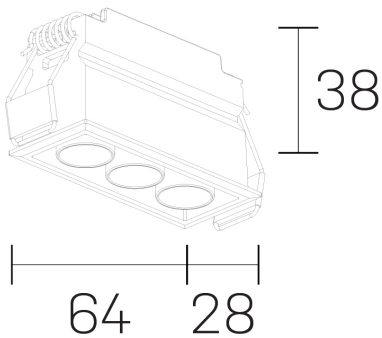

lumo mini
K51302.03.RF.BK-BK.28.ST.9.27.PU

GENERAL DETAILS

INSTALACIÓN	recessed with frame
COLOR EXT-INT	Black-Black
DIRECCIÓN DE LA LUZ	Fixed
ÁNGULO DEL HAZ DE LUZ	28º
INT-EXT ESTANQUEIDAD	IP20/23
MATERIAL	Aluminum
RESISTENCIA MECÁNICA	IK 6
USO	Indoor
GARANTÍA	5 years

ELECTRICAL DETAILS

FUENTE DE LUZ	LED
POTENCIA	5 W
TEMPERATURA DE COLOR	2700K
FLUJO LUMÍNICO	361 Lm
EFICIENCIA LUMÍNICA	72 Lm/W
DIMABLE	Push
DRIVER	Remote
CLASE DE SEGURIDAD	II
ÍNDICE DE REPRODUCCIÓN CROMÁTICA	CRI>90
TENSIÓN	220-240 V
CORRIENTE	500 mA
VIDA UTIL	50.000 h

GENERAL DIMENSIONS

DIMENSIÓN	.03 (64x28mm)
AGUJERO DE CORTE	60x24 mm
ALTURA	h 38 mm
DIMENSIONES DE EMBALAJE	N/A

*Please might expect a max. 15% figure reduction in finishes other than white