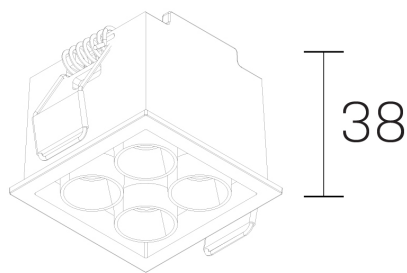

lumo mini
K51302.22.RF.BK-BK.38.ST.9.27.DA

GENERAL DETAILS

INSTALACIÓN	recessed with frame
COLOR EXT-INT	Black-Black
DIRECCIÓN DE LA LUZ	Fixed
ÁNGULO DEL HAZ DE LUZ	38º
INT-EXT ESTANQUEIDAD	IP20/23
MATERIAL	Aluminum
RESISTENCIA MECÁNICA	IK 6
USO	Indoor
GARANTÍA	5 years

ELECTRICAL DETAILS

FUENTE DE LUZ	LED
POTENCIA	6,5W
TEMPERATURA DE COLOR	2700K
FLUJO LUMÍNICO	482 Lm
EFICIENCIA LUMÍNICA	74 Lm/W
DIMABLE	DALI
DRIVER	Remote
CLASE DE SEGURIDAD	II
ÍNDICE DE REPRODUCCIÓN CROMÁTICA	CRI>90
TENSIÓN	220-240 V
CORRIENTE	500 mA
VIDA UTIL	50.000 h

GENERAL DIMENSIONS

DIMENSIÓN	.22 (46x46mm)
AGUJERO DE CORTE	42x42 mm
ALTURA	h 38 mm
DIMENSIONES DE EMBALAJE	N/A

*Please might expect a max. 15% figure reduction in finishes other than white