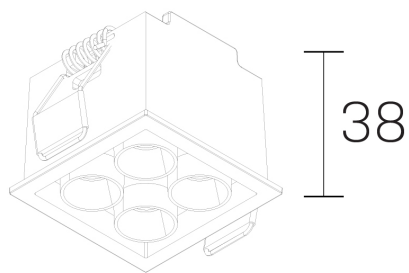

lumo mini
K51302.22.RF.BK-BK.28.ST.9.30

GENERAL DETAILS

INSTALACIÓN	recessed with frame
COLOR EXT-INT	Black-Black
DIRECCIÓN DE LA LUZ	Fixed
ÁNGULO DEL HAZ DE LUZ	28º
INT-EXT ESTANQUEIDAD	IP20/23
MATERIAL	Aluminum
RESISTENCIA MECÁNICA	IK 6
USO	Indoor
GARANTÍA	5 years

ELECTRICAL DETAILS

FUENTE DE LUZ	LED
POTENCIA	6,5W
TEMPERATURA DE COLOR	3000K
FLUJO LUMÍNICO	510 Lm
EFICIENCIA LUMÍNICA	78 Lm/W
DIMABLE	No Dim
DRIVER	Remote
CLASE DE SEGURIDAD	II
ÍNDICE DE REPRODUCCIÓN CROMÁTICA	CRI>90
TENSIÓN	220-240 V
CORRIENTE	500 mA
VIDA UTIL	50.000 h

GENERAL DIMENSIONS

DIMENSIÓN	.22 (46x46mm)
AGUJERO DE CORTE	42x42 mm
ALTURA	h 38 mm
DIMENSIONES DE EMBALAJE	N/A

*Please might expect a max. 15% figure reduction in finishes other than white