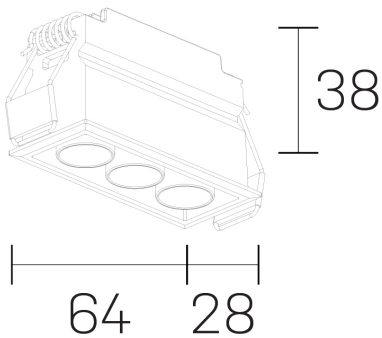

lumo mini
K51302.03.RF.BK-BK.50.ST.9.27.PU

GENERAL DETAILS

INSTALACIÓN	recessed with frame
COLOR EXT-INT	Black-Black
DIRECCIÓN DE LA LUZ	Fixed
ÁNGULO DEL HAZ DE LUZ	50º
INT-EXT ESTANQUEIDAD	IP20/23
MATERIAL	Aluminum
RESISTENCIA MECÁNICA	IK 6
USO	Indoor
GARANTÍA	5 years

ELECTRICAL DETAILS

FUENTE DE LUZ	LED
POTENCIA	5 W
TEMPERATURA DE COLOR	2700K
FLUJO LUMÍNICO	361 Lm
EFICIENCIA LUMÍNICA	72 Lm/W
DIMABLE	Push
DRIVER	Remote
CLASE DE SEGURIDAD	II
ÍNDICE DE REPRODUCCIÓN CROMÁTICA	CRI>90
TENSIÓN	220-240 V
CORRIENTE	500 mA
VIDA UTIL	50.000 h

GENERAL DIMENSIONS

DIMENSIÓN	.03 (64x28mm)
AGUJERO DE CORTE	60x24 mm
ALTURA	h 38 mm
DIMENSIONES DE EMBALAJE	N/A

*Please might expect a max. 15% figure reduction in finishes other than white