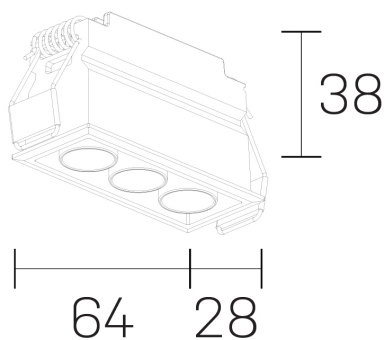

**lumo mini**  
K51302.03.RF.BK-BK.38.ST.9.27.DA

#### GENERAL DETAILS

INSTALACIÓN	recessed with frame
COLOR EXT-INT	Black-Black
DIRECCIÓN DE LA LUZ	Fixed
ÁNGULO DEL HAZ DE LUZ	38º
INT-EXT ESTANQUEIDAD	IP20/23
MATERIAL	Aluminum
RESISTENCIA MECÁNICA	IK 6
USO	Indoor
GARANTÍA	5 years

#### ELECTRICAL DETAILS

FUENTE DE LUZ	LED
POTENCIA	5 W
TEMPERATURA DE COLOR	2700K
FLUJO LUMÍNICO	361 Lm
EFICIENCIA LUMÍNICA	72 Lm/W
DIMABLE	DALI
DRIVER	Remote
CLASE DE SEGURIDAD	II
ÍNDICE DE REPRODUCCIÓN CROMÁTICA	CRI>90
TENSIÓN	220-240 V
CORRIENTE	500 mA
VIDA UTIL	50.000 h

#### GENERAL DIMENSIONS

DIMENSIÓN	.03 (64x28mm)
AGUJERO DE CORTE	60x24 mm
ALTURA	h 38 mm
DIMENSIONES DE EMBALAJE	N/A

\*Please might expect a max. 15% figure reduction in finishes other than white