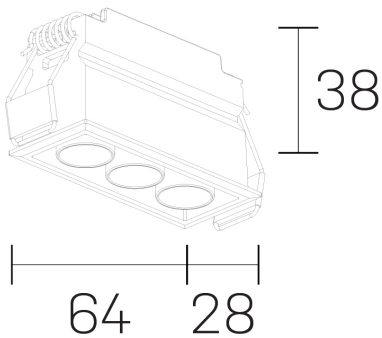

lumo mini
K51302.03.RF.BK-BK.38.ST.9.27

GENERAL DETAILS

INSTALACIÓN	recessed with frame
COLOR EXT-INT	Black-Black
DIRECCIÓN DE LA LUZ	Fixed
ÁNGULO DEL HAZ DE LUZ	38º
INT-EXT ESTANQUEIDAD	IP20/23
MATERIAL	Aluminum
RESISTENCIA MECÁNICA	IK 6
USO	Indoor
GARANTÍA	5 years

ELECTRICAL DETAILS

FUENTE DE LUZ	LED
POTENCIA	5 W
TEMPERATURA DE COLOR	2700K
FLUJO LUMÍNICO	361 Lm
EFICIENCIA LUMÍNICA	72 Lm/W
DIMABLE	No Dim
DRIVER	Remote
CLASE DE SEGURIDAD	II
ÍNDICE DE REPRODUCCIÓN CROMÁTICA	CRI>90
TENSIÓN	220-240 V
CORRIENTE	500 mA
VIDA UTIL	50.000 h

GENERAL DIMENSIONS

DIMENSIÓN	.03 (64x28mm)
AGUJERO DE CORTE	60x24 mm
ALTURA	h 38 mm
DIMENSIONES DE EMBALAJE	N/A

*Please might expect a max. 15% figure reduction in finishes other than white