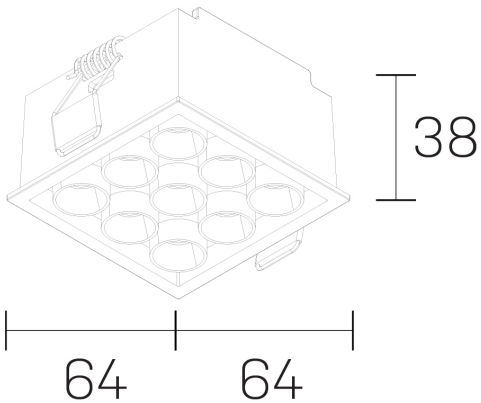

lumo mini
K51302.33.RF.BK-BK.50.ST.9.27.DA

GENERAL DETAILS

INSTALACIÓN	recessed with frame
COLOR EXT-INT	Black-Black
DIRECCIÓN DE LA LUZ	Fixed
ÁNGULO DEL HAZ DE LUZ	50º
INT-EXT ESTANQUEIDAD	IP20/23
MATERIAL	Aluminum
RESISTENCIA MECÁNICA	IK 6
USO	Indoor
GARANTÍA	5 years

ELECTRICAL DETAILS

FUENTE DE LUZ	LED
POTENCIA	14,5W
TEMPERATURA DE COLOR	2700K
FLUJO LUMÍNICO	1084 Lm
EFICIENCIA LUMÍNICA	75 Lm/W
DIMABLE	DALI
DRIVER	Remote
CLASE DE SEGURIDAD	II
ÍNDICE DE REPRODUCCIÓN CROMÁTICA	CRI>90
TENSIÓN	220-240 V
CORRIENTE	500 mA
VIDA UTIL	50.000 h

GENERAL DIMENSIONS

DIMENSIÓN	.33 (64x64mm)
AGUJERO DE CORTE	60x60 mm
ALTURA	h 38 mm
DIMENSIONES DE EMBALAJE	N/A

*Please might expect a max. 15% figure reduction in finishes other than white